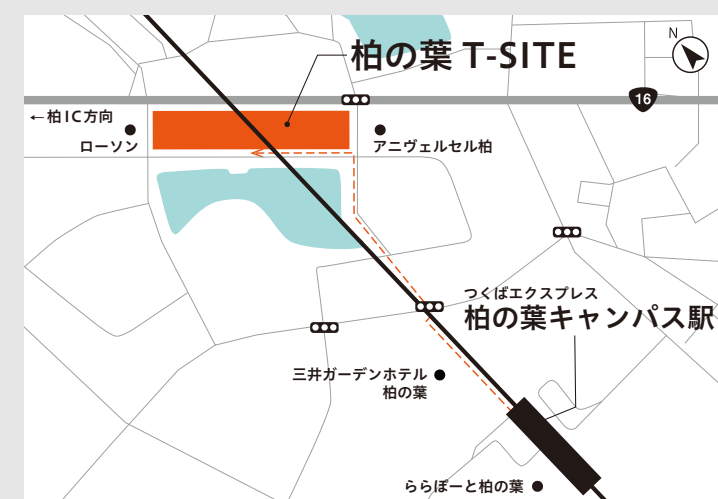

T-KIDS シェアスクール 柏の葉

TEL 04-7197-7801 (営業時間 9:00~19:00)

ADDRESS 千葉県柏市若葉 227-1 柏の葉 T-SITE 2F

ACCESS 電車の場合/つくばエクスプレス
「柏の葉キャンパス」駅西口改札より高架沿いにつくば方面へ徒歩7分
お車の場合/常磐自動車道 柏 I.C. より約 2km
柏方面より国道16号線沿い、つくばエクスプレス高架橋下

WEB <https://tkids.tsite.jp/>

T-KIDSシェアスクールの最新情報はSNSでチェック!

@tkidssharetschool @tkids.kashiwanoha