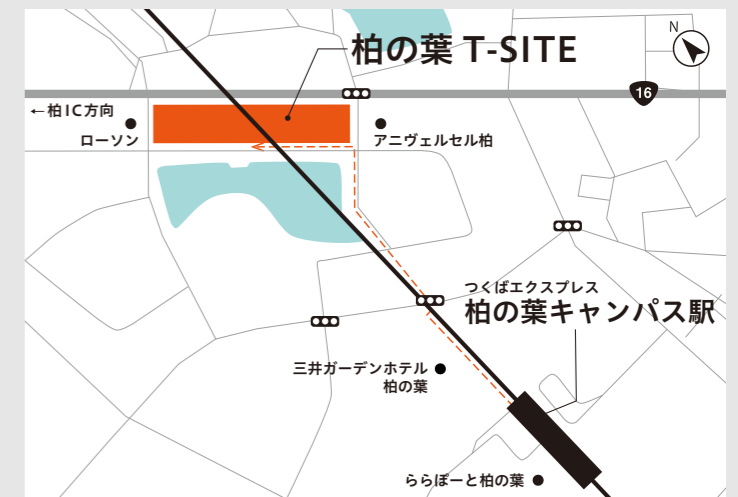

T-KIDS シェアスクール 柏の葉

TEL 04-7197-7801 (営業時間 9:00~19:00)

ADDRESS 千葉県柏市若柴 227-1 柏の葉T-SITE 2F

ACCESS 電車の場合/つくばエクスプレス
「柏の葉キャンパス」駅西口改札より高架沿いにつくば方面へ徒歩7分
お車の場合/常磐自動車道 柏 I.C. より約2km
柏方面より国道16号線沿い、つくばエクスプレス高架橋下

WEB <https://tkids.tsite.jp/>

T-KIDSシェアスクールの最新情報はSNSでチェック！

[f @tkidsshare.school](https://www.facebook.com/tkidsshare.school) [@tkids.kashiwanoha](https://www.instagram.com/tkids.kashiwanoha)